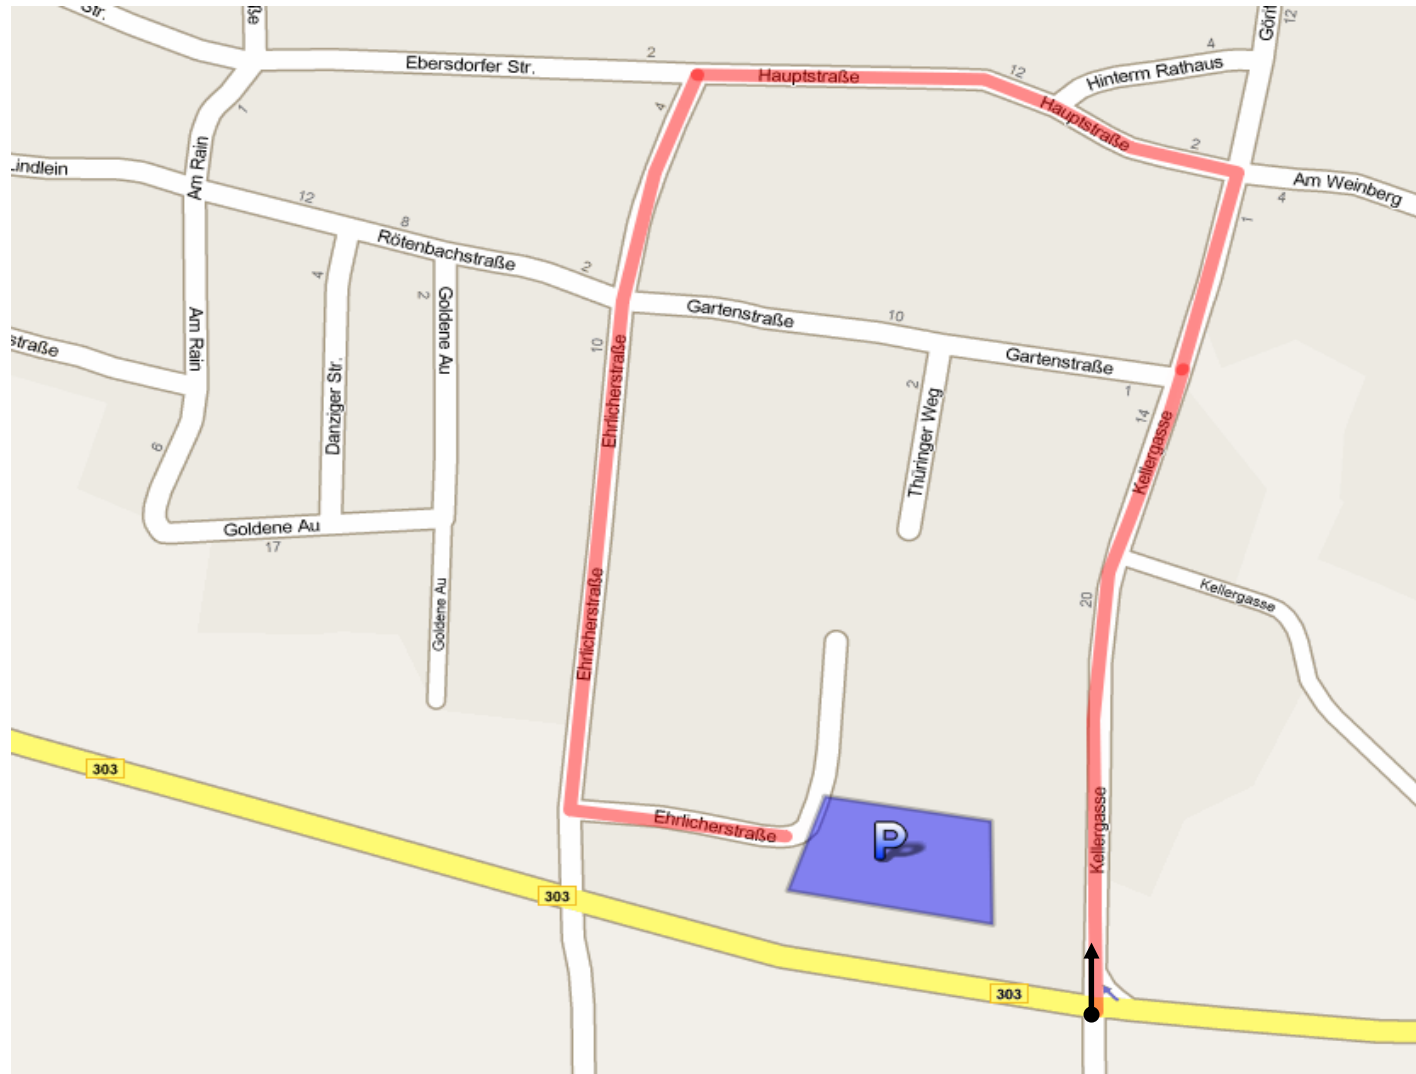

5. Bezirksfeuerwehrtag und Leistungsmarsch in Bayern

- - - Parkplatzplan - - -

V

I

P

Bitte stets der Beschilderung und den Anweisungen der Einweiser folgen!

Stand 05.09.2009