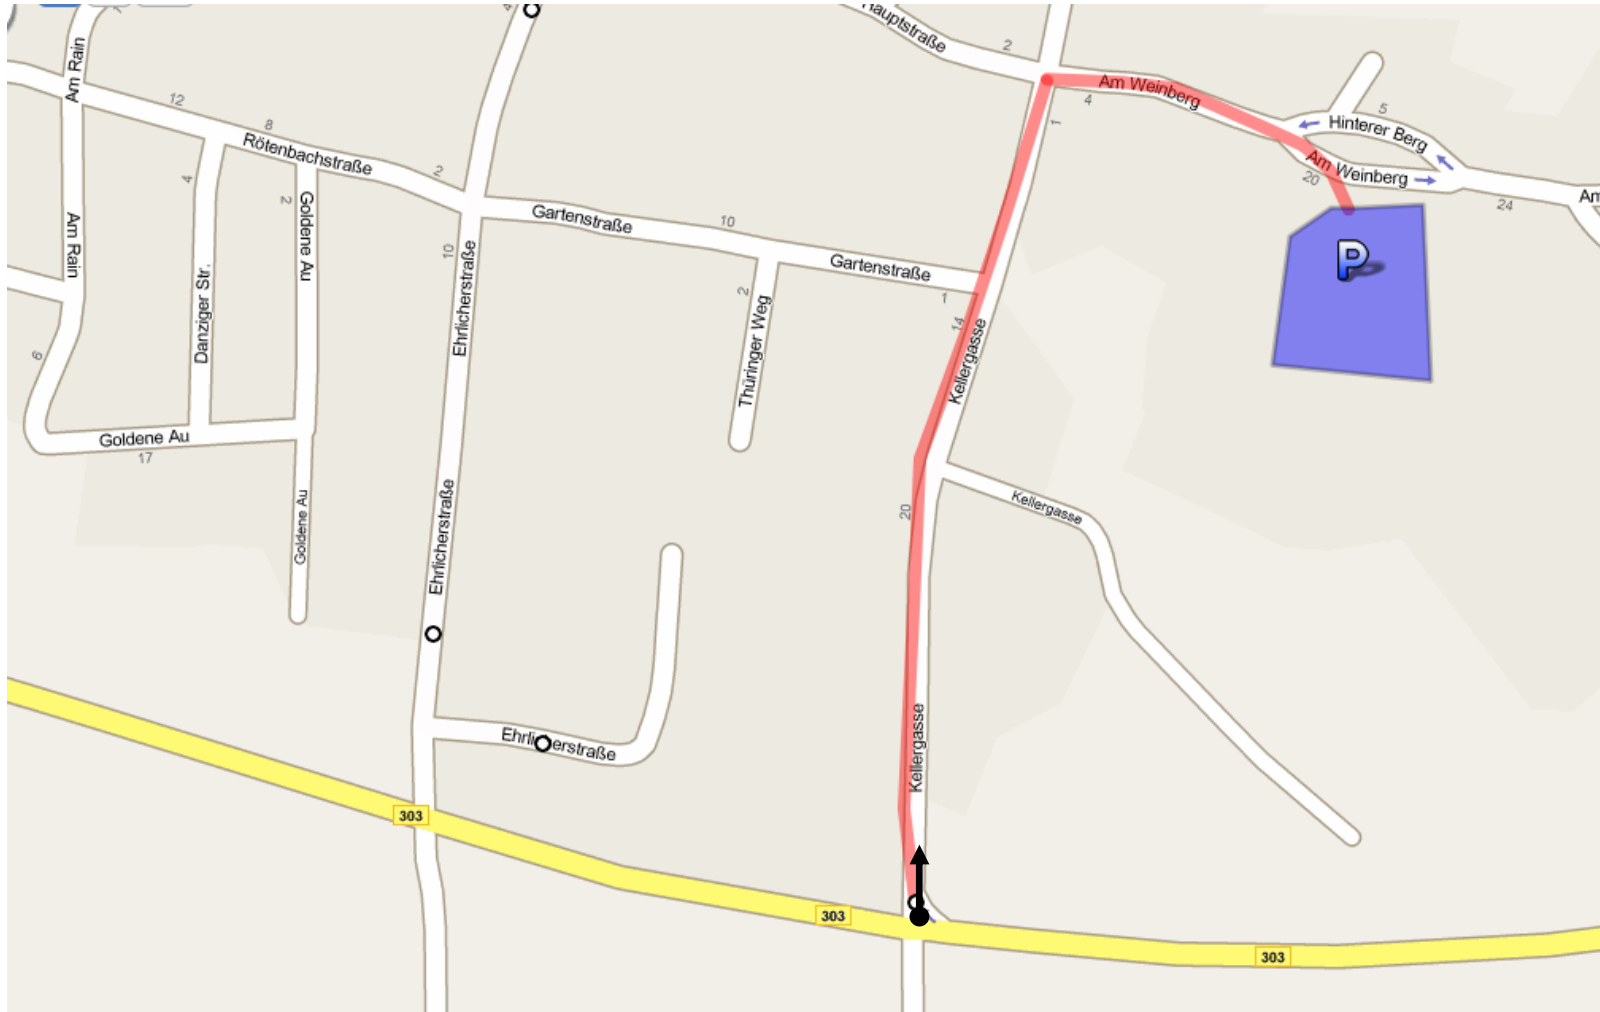

5. Bezirksfeuerwehrtag und Leistungsmarsch in Bayern

- - - Parkplatzplan - - -

Ü
b
e
r
s
i
c
h
t

Bitte stets der Beschilderung und den Anweisungen der Einweiser folgen!

Stand 05.09.2009

5. Bezirksfeuerwehrtag und Leistungsmarsch in Bayern

- - - Parkplatzplan - - -

D
e
g
e
n
r
a
h
t
s
t
e
n
d

Bitte stets der Beschilderung und den Anweisungen der Einweiser folgen!

Stand 05.09.2009

5. Bezirksfeuerwehrtag und Leistungsmarsch in Bayern

- - - Parkplatzplan - - -