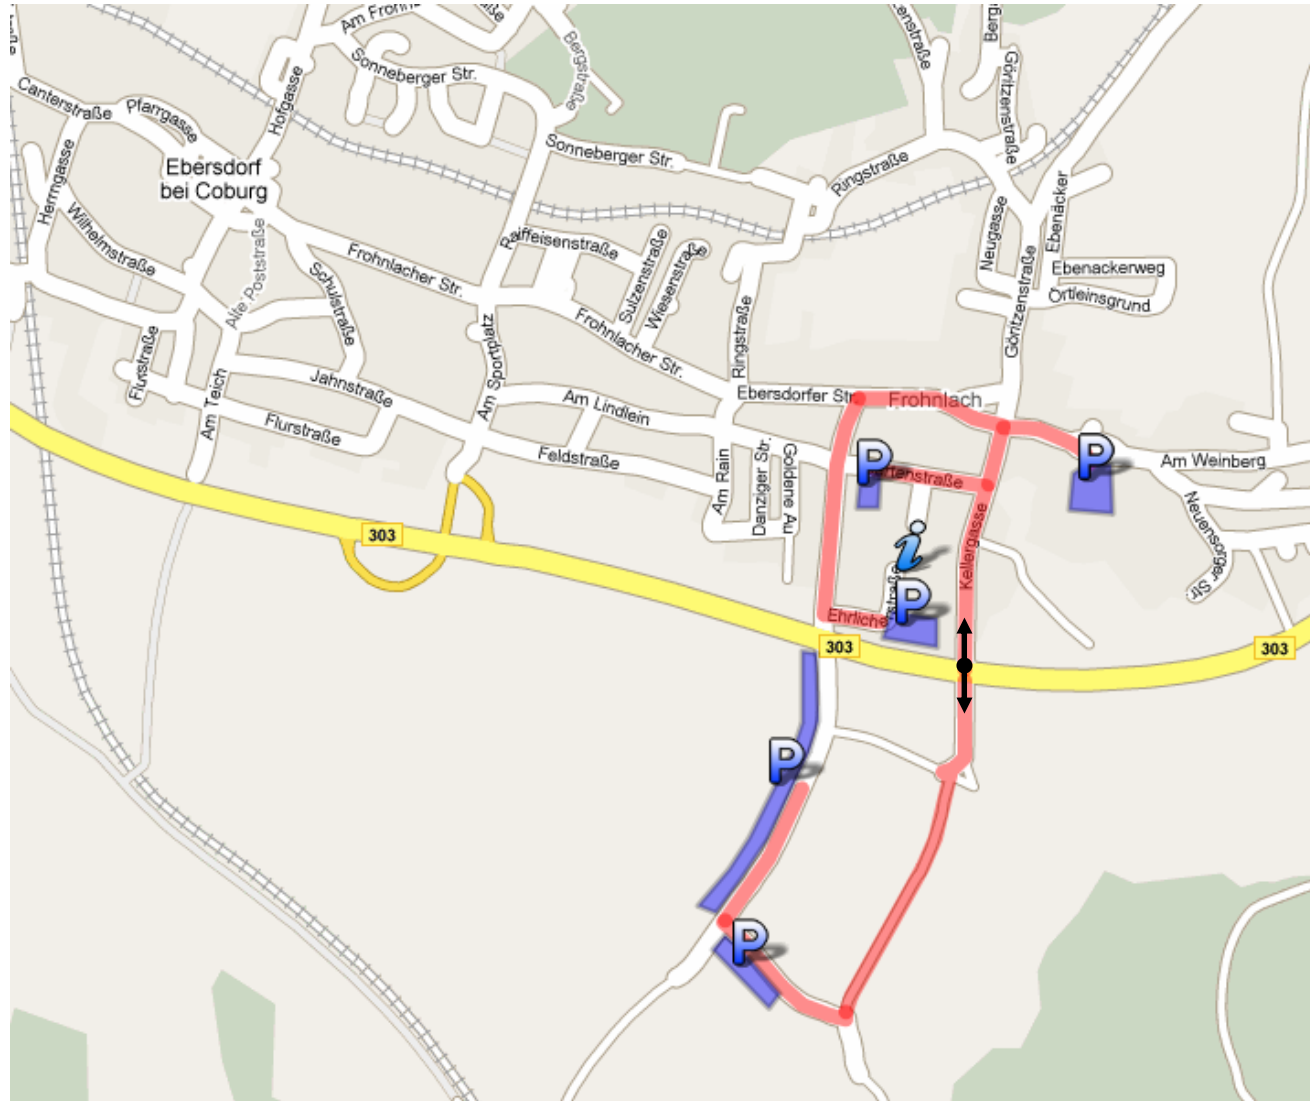

5. Bezirksfeuerwehrtag und Leistungsmarsch in Bayern

- - - Parkplatzplan - - -

Ü
b
e
r
s
i
c
h
t

Bitte stets der Beschilderung und den Anweisungen der Einweiser folgen!

Stand 05.09.2009

5. Bezirksfeuerwehrtag und Leistungsmarsch in Bayern

- - - Parkplatzplan - - -

D
e
g
e
n
r
a
h
t
s
t
e
n
d

Bitte stets der Beschilderung und den Anweisungen der Einweiser folgen!

Stand 05.09.2009

5. Bezirksfeuerwehrtag und Leistungsmarsch in Bayern

- - - Parkplatzplan - - -

V

I

P

Bitte stets der Beschilderung und den Anweisungen der Einweiser folgen!

Stand 05.09.2009

5. Bezirksfeuerwehrtag und Leistungsmarsch in Bayern

- - - Parkplatzplan - - -

Städtische
Feuerwehr

Bitte stets der Beschilderung und den Anweisungen der Einweiser folgen!

Stand 05.09.2009